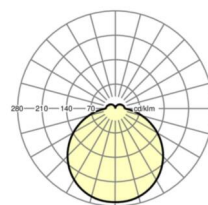

CHARAKTERYSTYKA

Numer katalogowy	21905324180
Numer EAN	4020863394357
Numer taryfy celnej	94051140
Znak jakości	IP 40, Klasa ochronności I, Badanie rozżarzonym drutem 650°C, F, Indoor, CE
Klasa odporności IK	IK03 (10°C bis 30°C)
Temperatura otoczenia	ta 10°C do 30°C
Okres gwarancji	5 lata

ELEKTROTECHNIKA

Zasilacz	Elektroniczny sterownik oświetlenia awaryjnego 3 h (1 szt.)
Moc systemowa	34W
Napięcie sieciowe	230V/50Hz
Automat z bezpiecznikami (prąd rozruchowy)	21 szt./B10, 34 szt./B16, 35 szt./C10, 57 szt./C16
Klasa efektywności energetycznej/Źródło światła	C

TECHNIKA ŚWIETLNA

Wyposażenie	LED, współczynnik oddawania barw/kolor światła CRI ≥ 80 / 3000K
Tolerancja koloru (MacAdam)	5SDCM
Nominalny strumień świetlny	3968lm
Nominalny strumień świetlny-tryb oświetlenia awaryjnego	197lm
Trwałość LED	50000h L80/B10 (Tq 30°C)
Wydajność oprawy	118lm/W
UGR pop./pod.	22.3 / 22.3

MECHANIKA

Kolor obudowy	biały zbliżony do RAL 9003
Wymiary (DxSzxW/ŚrxW)	500mm x 76mm
Masa (netto)	3.37kg
Włot kabla KE	Patrz Instrukcja montażu
Rodzaj montażu	Pojedyncza instalacja sufitowa, Montaż pojedynczy zwieszakowy, Montaż ścienny natynkowy

DEEP-LINK

<https://www.regiolum.de/pl/article/21905324180>