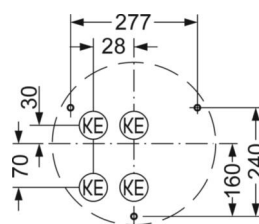

MECHANIKA

Kolor obudowy	biały zbliżony do RAL 9003
Wymiary (DxSzxW/ŚrxW)	500mm x 76mm
Masa (netto)	3.37kg
Włot kabla KE	Patrz Instrukcja montażu
Rodzaj montażu	Pojedyncza instalacja sufitowa, Montaż pojedynczy zwieszakowy, Montaż ścienny natynkowy

DEEP-LINK

<https://www.regiolum.de/pl/article/21905324180>

Odkośnik	LED 4000lm 830
ηLB	100 %
Φ ↓/↑	88 % / 12 %
UGR pop./pod.	22.3 / 22.3

Wymiary

H	76 mm	Wysokość
D	500 mm	Średnica
A1	277 mm	Odstęp mocowań przy montażu pojedynczym
A1 alternativ	240 mm	alternativ(Odstęp mocowań przy montażu pojedynczym (alternatywny))