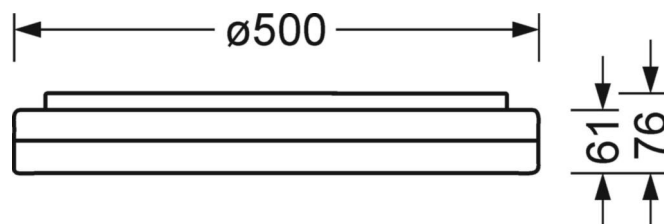

MECHANIKA

Kolor obudowy	biały zbliżony do RAL 9003
Wymiary (DxSzxW/ŚrxW)	500mm x 76mm
Masa (netto)	3.37kg
Włot kabla KE	Patrz Instrukcja montażu
Rodzaj montażu	Pojedyncza instalacja sufitowa, Montaż pojedynczy zwieszakowy, Montaż ścienny natynkowy

DEEP-LINK

<https://www.regiolum.de/pl/article/21905324180>

Odkośnik	LED 4000lm 830
ηLB	100 %
Φ ↓/↑	88 % / 12 %
UGR pop./pod.	22.3 / 22.3

Wymiary

H	76 mm	Wysokość
D	500 mm	Średnica
A1	277 mm	Odstęp mocowań przy montażu pojedynczym
A1 alternativ	240 mm	alternativ(Odstęp mocowań przy montażu pojedynczym (alternatywny))